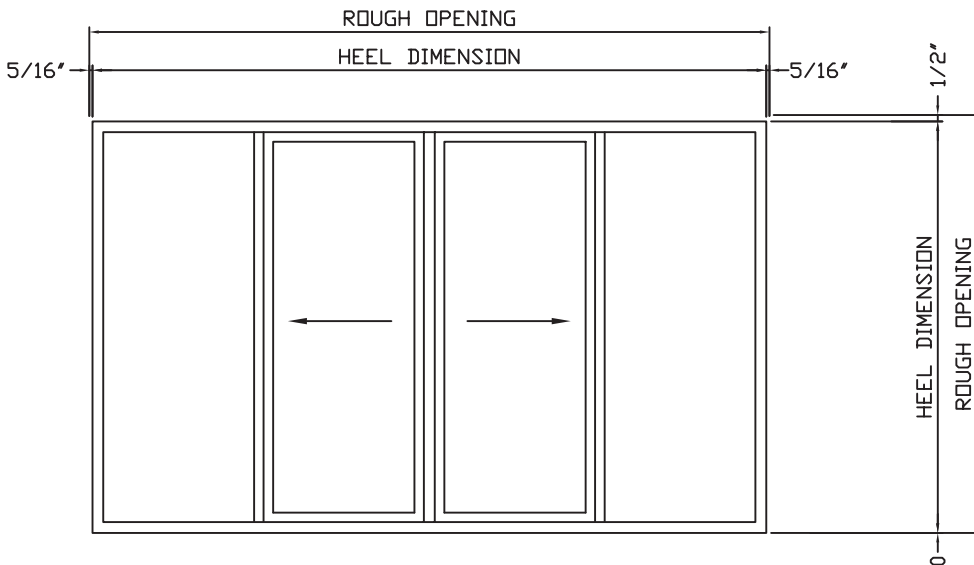

CENTURY 130

NAIL ON FRAME - PATIO DOOR

ARCHITECTURAL
WINDOWS & DOORS

NOMINAL SIZE	OX OR XO	OXO	OXOX	ROUGH OPENING (INCHES)	HEEL DIMENSION (INCHES)
5060	OX OR XO			60 1/2 X 72	59 7/8 X 71 1/2
6060	OX OR XO			72 1/2 X 72	71 7/8 X 71 1/2
8060	OX OR XO			96 1/2 X 72	95 7/8 X 71 1/2
5068	OX OR XO			60 1/2 X 80	59 7/8 X 79 1/2
6068	OX OR XO			72 1/2 X 80	71 7/8 X 79 1/2
8068	OX OR XO			96 1/2 X 80	95 7/8 X 79 1/2
9068		OXO		108 X 80	107 3/8 X 79 1/2
10068			OXOX	119 3/8 X 80	118 3/4 X 79 1/2
12068		OXO		144 X 80	143 3/8 X 79 1/2
12068			OXOX	143 3/8 X 80	142 3/4 X 79 1/2

HEEL DIMENSION

5/16"

ROUGH OPENING

CENTURY I30

NAIL ON FRAME - PATIO DOOR

ARCHITECTURAL
WINDOWS & DOORS

CENTURY 130

NAIL ON FRAME - PATIO DOOR