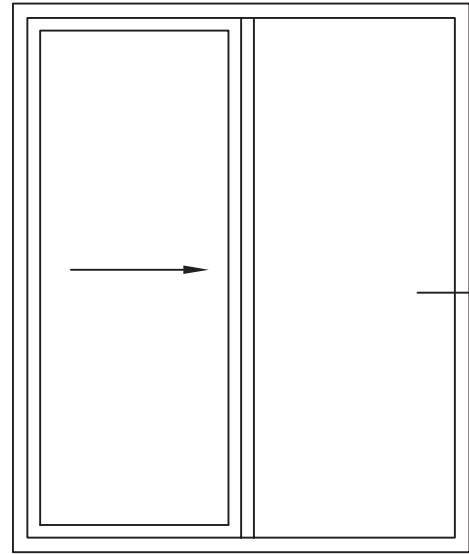

CENTURY 130

NAIL ON FRAME - PATIO DOOR

ARCHITECTURAL
WINDOWS & DOORS

NOMINAL SIZE	OX OR XO	OXO	OXOX	ROUGH OPENING (INCHES)	HEEL DIMENSION (INCHES)
5060	OX OR XO			60 1/2 X 72	59 7/8 X 71 1/2
6060	OX OR XO			72 1/2 X 72	71 7/8 X 71 1/2
8060	OX OR XO			96 1/2 X 72	95 7/8 X 71 1/2
5068	OX OR XO			60 1/2 X 80	59 7/8 X 79 1/2
6068	OX OR XO			72 1/2 X 80	71 7/8 X 79 1/2
8068	OX OR XO			96 1/2 X 80	95 7/8 X 79 1/2
9068		OXO		108 X 80	107 3/8 X 79 1/2
10068			OXOX	119 3/8 X 80	118 3/4 X 79 1/2
12068		OXO		144 X 80	143 3/8 X 79 1/2
12068			OXOX	143 3/8 X 80	142 3/4 X 79 1/2

ARCHITECTURAL
WINDOWS & DOORS

CENTURY I30

NAIL ON FRAME - PATIO DOOR

ARCHITECTURAL
WINDOWS & DOORS

INTERIOR
FINISH

4

4

EXTERIOR
FINISH

HEEL DIMENSION

5/16"

ROUGH OPENING

CENTURY I30

NAIL ON FRAME - PATIO DOOR

ARCHITECTURAL
WINDOWS & DOORS

CENTURY 130

NAIL ON FRAME - PATIO DOOR