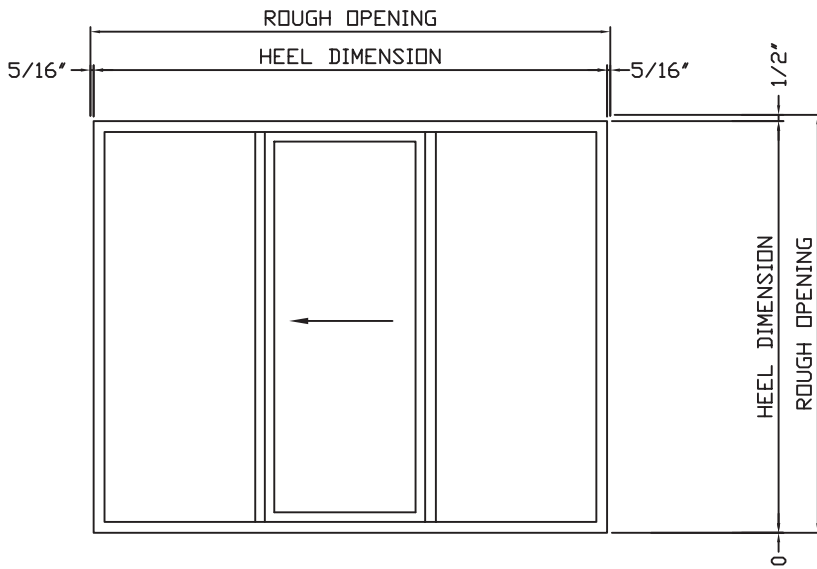

CENTURY 130

NAIL ON FRAME - PATIO DOOR

ARCHITECTURAL
WINDOWS & DOORS

NOMINAL SIZE	OX OR XO	OXO	OXOX	ROUGH OPENING (INCHES)	HEEL DIMENSION (INCHES)
5060	OX OR XO			60 1/2 X 72	59 7/8 X 71 1/2
6060	OX OR XO			72 1/2 X 72	71 7/8 X 71 1/2
8060	OX OR XO			96 1/2 X 72	95 7/8 X 71 1/2
5068	OX OR XO			60 1/2 X 80	59 7/8 X 79 1/2
6068	OX OR XO			72 1/2 X 80	71 7/8 X 79 1/2
8068	OX OR XO			96 1/2 X 80	95 7/8 X 79 1/2
9068		OXO		108 X 80	107 3/8 X 79 1/2
10068			OXOX	119 3/8 X 80	118 3/4 X 79 1/2
12068		OXO		144 X 80	143 3/8 X 79 1/2
12068			OXOX	143 3/8 X 80	142 3/4 X 79 1/2

HEEL DIMENSION

5/16"

ROUGH OPENING

CENTURY I30

NAIL ON FRAME - PATIO DOOR

ARCHITECTURAL
WINDOWS & DOORS

CENTURY 130

NAIL ON FRAME - PATIO DOOR