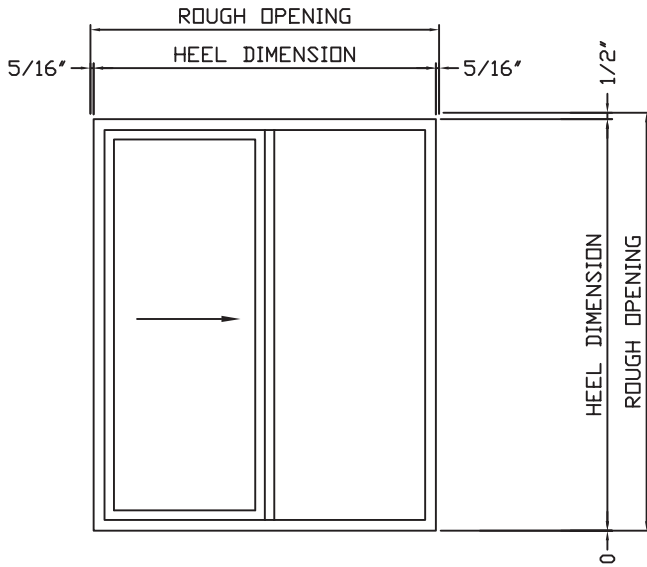

CENTURY 130

NAIL ON FRAME - PATIO DOOR

ARCHITECTURAL
WINDOWS & DOORS

NOMINAL SIZE	OX OR XO	OXO	OXOX	ROUGH OPENING (INCHES)	HEEL DIMENSION (INCHES)
5060	OX OR XO			60 1/2 X 72	59 7/8 X 71 1/2
6060	OX OR XO			72 1/2 X 72	71 7/8 X 71 1/2
8060	OX OR XO			96 1/2 X 72	95 7/8 X 71 1/2
5068	OX OR XO			60 1/2 X 80	59 7/8 X 79 1/2
6068	OX OR XO			72 1/2 X 80	71 7/8 X 79 1/2
8068	OX OR XO			96 1/2 X 80	95 7/8 X 79 1/2
9068		OXO		108 X 80	107 3/8 X 79 1/2
10068			OXOX	119 3/8 X 80	118 3/4 X 79 1/2
12068		OXO		144 X 80	143 3/8 X 79 1/2
12068			OXOX	143 3/8 X 80	142 3/4 X 79 1/2

HEEL DIMENSION

5/16"

ROUGH OPENING

CENTURY I30

NAIL ON FRAME - PATIO DOOR

ARCHITECTURAL
WINDOWS & DOORS

CENTURY 130

NAIL ON FRAME - PATIO DOOR