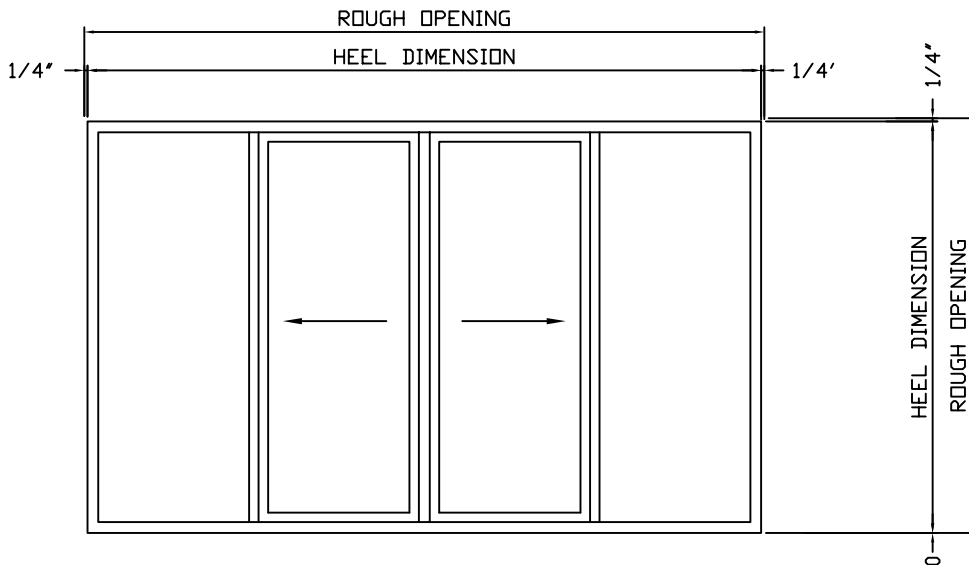

## REBATE FRAME - PATIO DOOR

ARCHITECTURAL  
WINDOWS AND  
DOORS INC.

NOMINAL SIZE	OX OR XO	OXO	OXOX	ROUGH OPENING (INCHES)	HEEL DIMENSION (INCHES)
5060	<del>OX</del>			60 3/8 X 71 3/4	59 7/8 X 71 1/2
6060	<del>OX</del>			72 3/8 X 71 3/4	71 7/8 X 71 1/2
8060	<del>OX</del>			96 3/8 X 71 3/4	95 7/8 X 71 1/2
5068	<del>OX</del>			60 3/8 X 79 3/4	59 7/8 X 79 1/2
6068	<del>OX</del>			72 3/8 X 79 3/4	71 7/8 X 79 1/2
8068	<del>OX</del>			96 3/8 X 79 3/4	95 7/8 X 79 1/2
9068		<del>OXO</del>		107 7/8 X 79 3/4	107 3/8 X 79 1/2
10068			<del>OXOX</del>	119 1/4 X 79 3/4	118 3/4 X 79 1/2
12068			<del>OXOX</del>	143 7/8 X 79 3/4	143 3/8 X 79 1/2
12068			<del>OXOX</del>	143 1/4 X 79 3/4	142 3/4 X 79 1/2