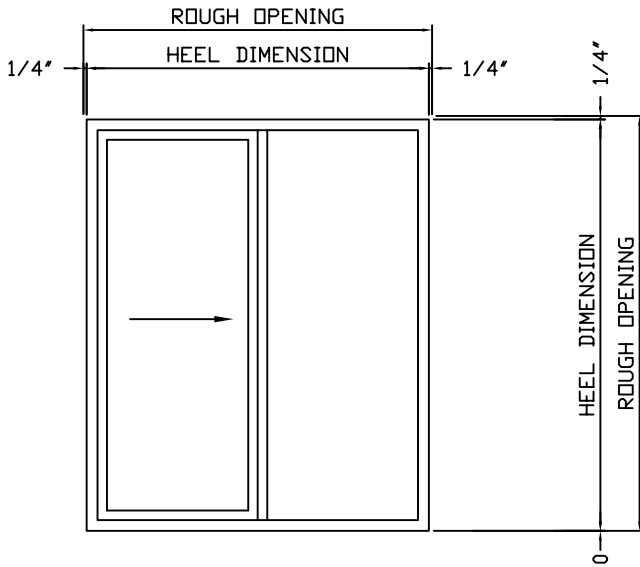

## REBATE FRAME - PATIO DOOR

ARCHITECTURAL  
WINDOWS AND  
DOORS INC.

NOMINAL SIZE	OX OR XO	OXO	OXOX	ROUGH OPENING (INCHES)	HEEL DIMENSION (INCHES)
5060	<del>OX</del>			60 3/8 X 71 3/4	59 7/8 X 71 1/2
6060	<del>OX</del>			72 3/8 X 71 3/4	71 7/8 X 71 1/2
8060	<del>OX</del>			96 3/8 X 71 3/4	95 7/8 X 71 1/2
5068	<del>OX</del>			60 3/8 X 79 3/4	59 7/8 X 79 1/2
6068	<del>OX</del>			72 3/8 X 79 3/4	71 7/8 X 79 1/2
8068	<del>OX</del>			96 3/8 X 79 3/4	95 7/8 X 79 1/2
9068		<del>OXO</del>		107 7/8 X 79 3/4	107 3/8 X 79 1/2
10068			<del>OXOX</del>	119 1/4 X 79 3/4	118 3/4 X 79 1/2
12068			<del>OXOX</del>	143 7/8 X 79 3/4	143 3/8 X 79 1/2
12068			<del>OXOX</del>	143 1/4 X 79 3/4	142 3/4 X 79 1/2