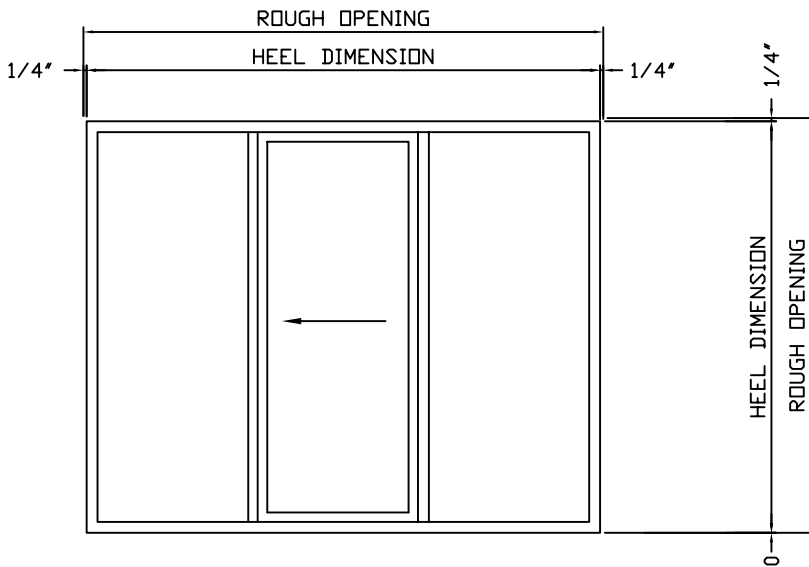

## REBATE FRAME - PATIO DOOR

ARCHITECTURAL  
WINDOWS AND  
DOORS INC.

NOMINAL SIZE	OX OR XO	OXO	OXOX	ROUGH OPENING (INCHES)	HEEL DIMENSION (INCHES)
5060	<del>OX</del>			60 3/8 X 71 3/4	59 7/8 X 71 1/2
6060	<del>OX</del>			72 3/8 X 71 3/4	71 7/8 X 71 1/2
8060	<del>OX</del>			96 3/8 X 71 3/4	95 7/8 X 71 1/2
5068	<del>OX</del>			60 3/8 X 79 3/4	59 7/8 X 79 1/2
6068	<del>OX</del>			72 3/8 X 79 3/4	71 7/8 X 79 1/2
8068	<del>OX</del>			96 3/8 X 79 3/4	95 7/8 X 79 1/2
9068		<del>OXO</del>		107 7/8 X 79 3/4	107 3/8 X 79 1/2
10068			<del>OXOX</del>	119 1/4 X 79 3/4	118 3/4 X 79 1/2
12068			<del>OXOX</del>	143 7/8 X 79 3/4	143 3/8 X 79 1/2
12068			<del>OXOX</del>	143 1/4 X 79 3/4	142 3/4 X 79 1/2